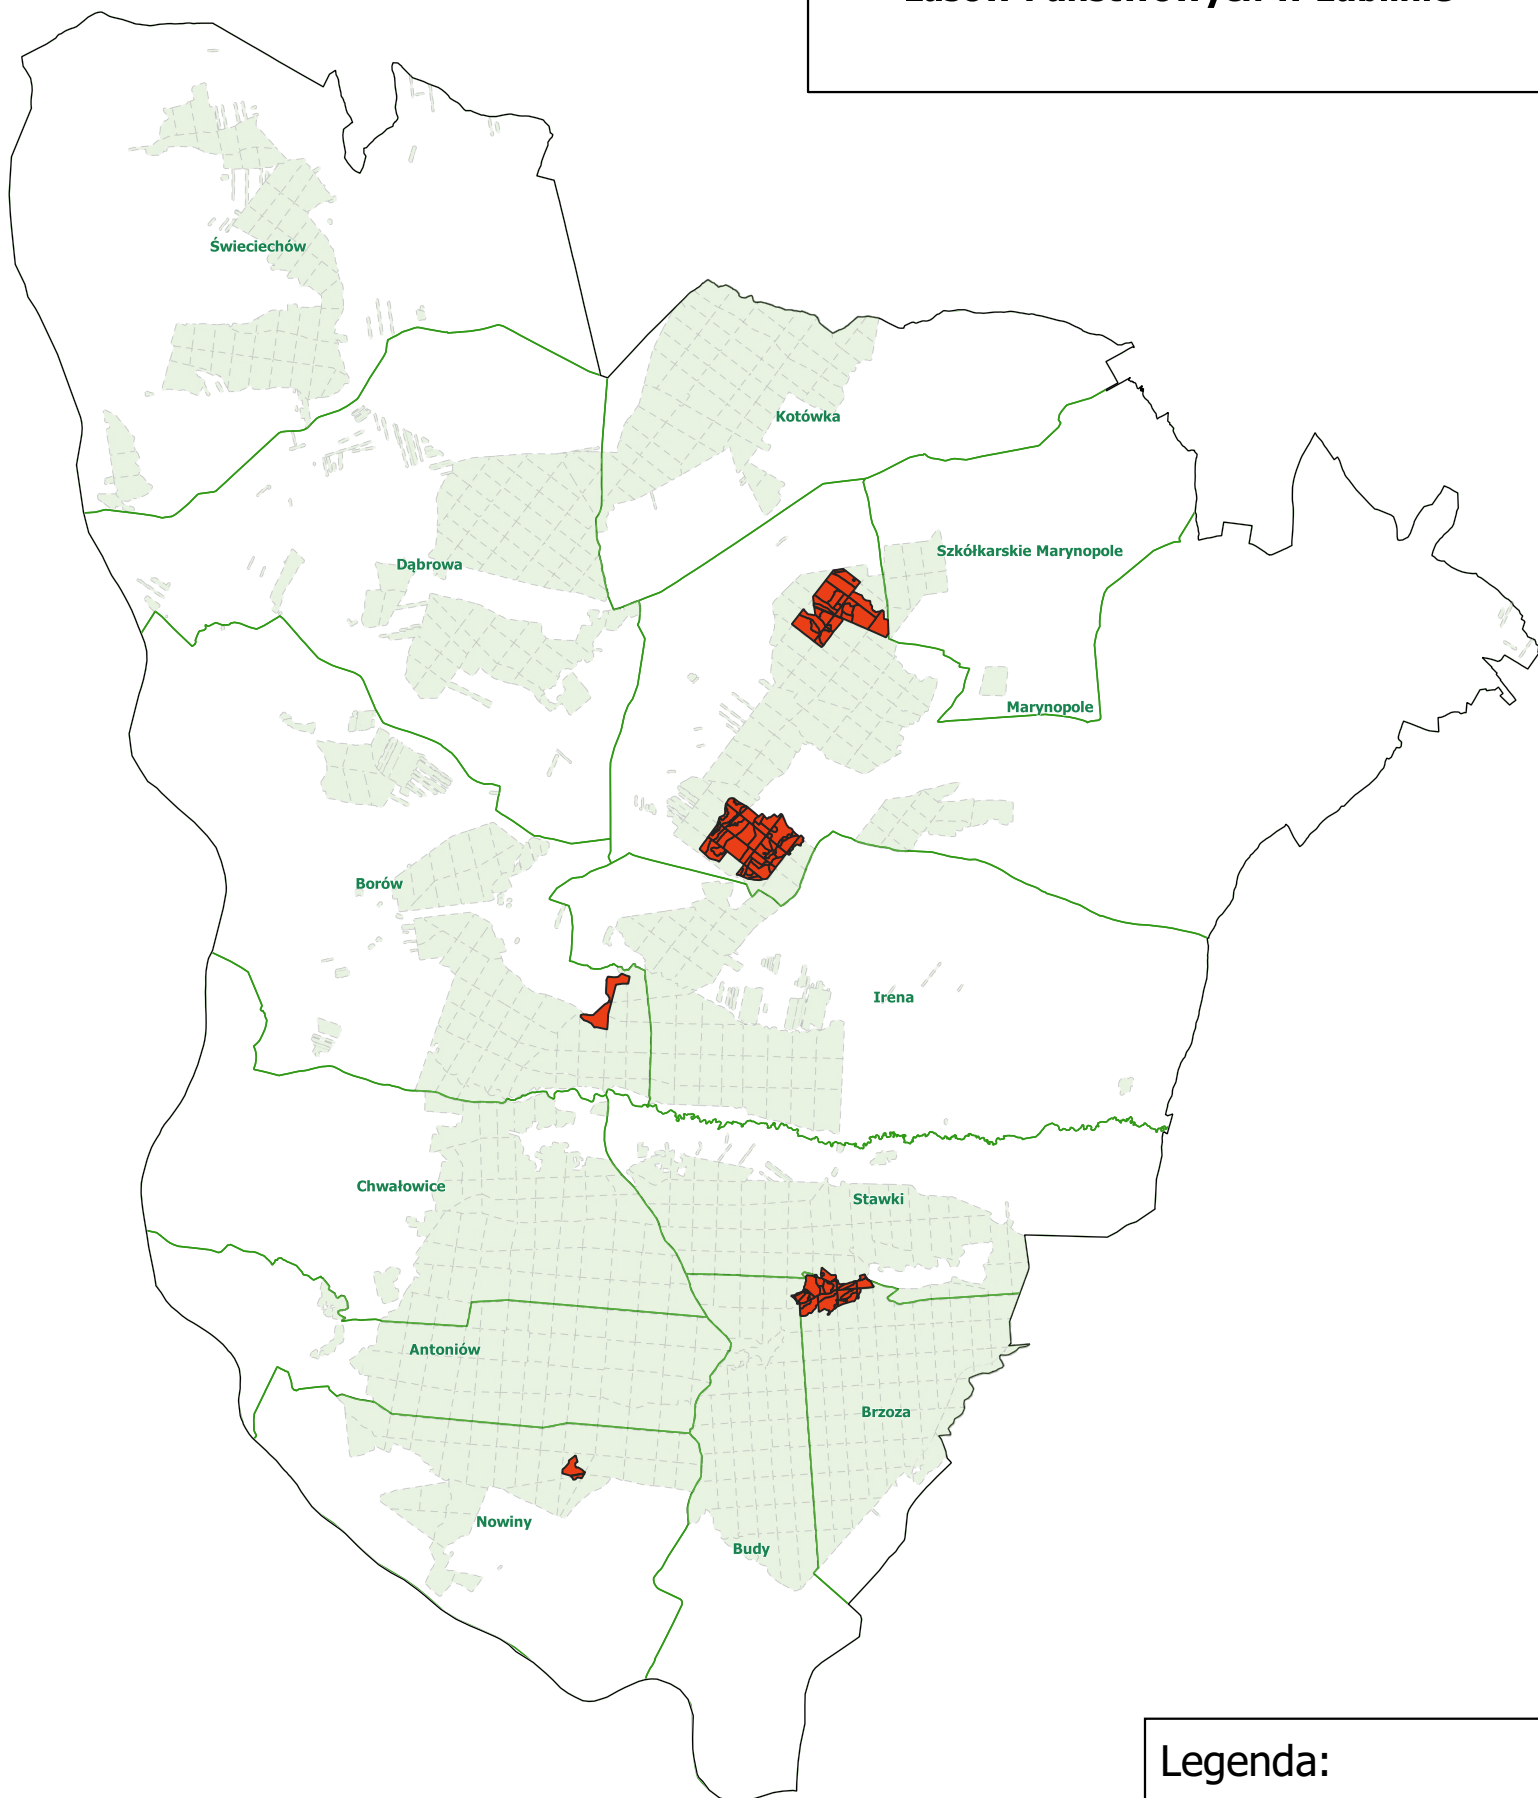

**Obszary HCV 1.1
w Nadleśnictwie Gościeradów
Regionalna Dyrekcja
Lasów Państwowych w Lublinie**

Legenda:

-  Powierzchnie HCV 1.1
-  Oddziały leśne
-  Zasięg Nadleśnictwa
-  Zasięg Leśnictw