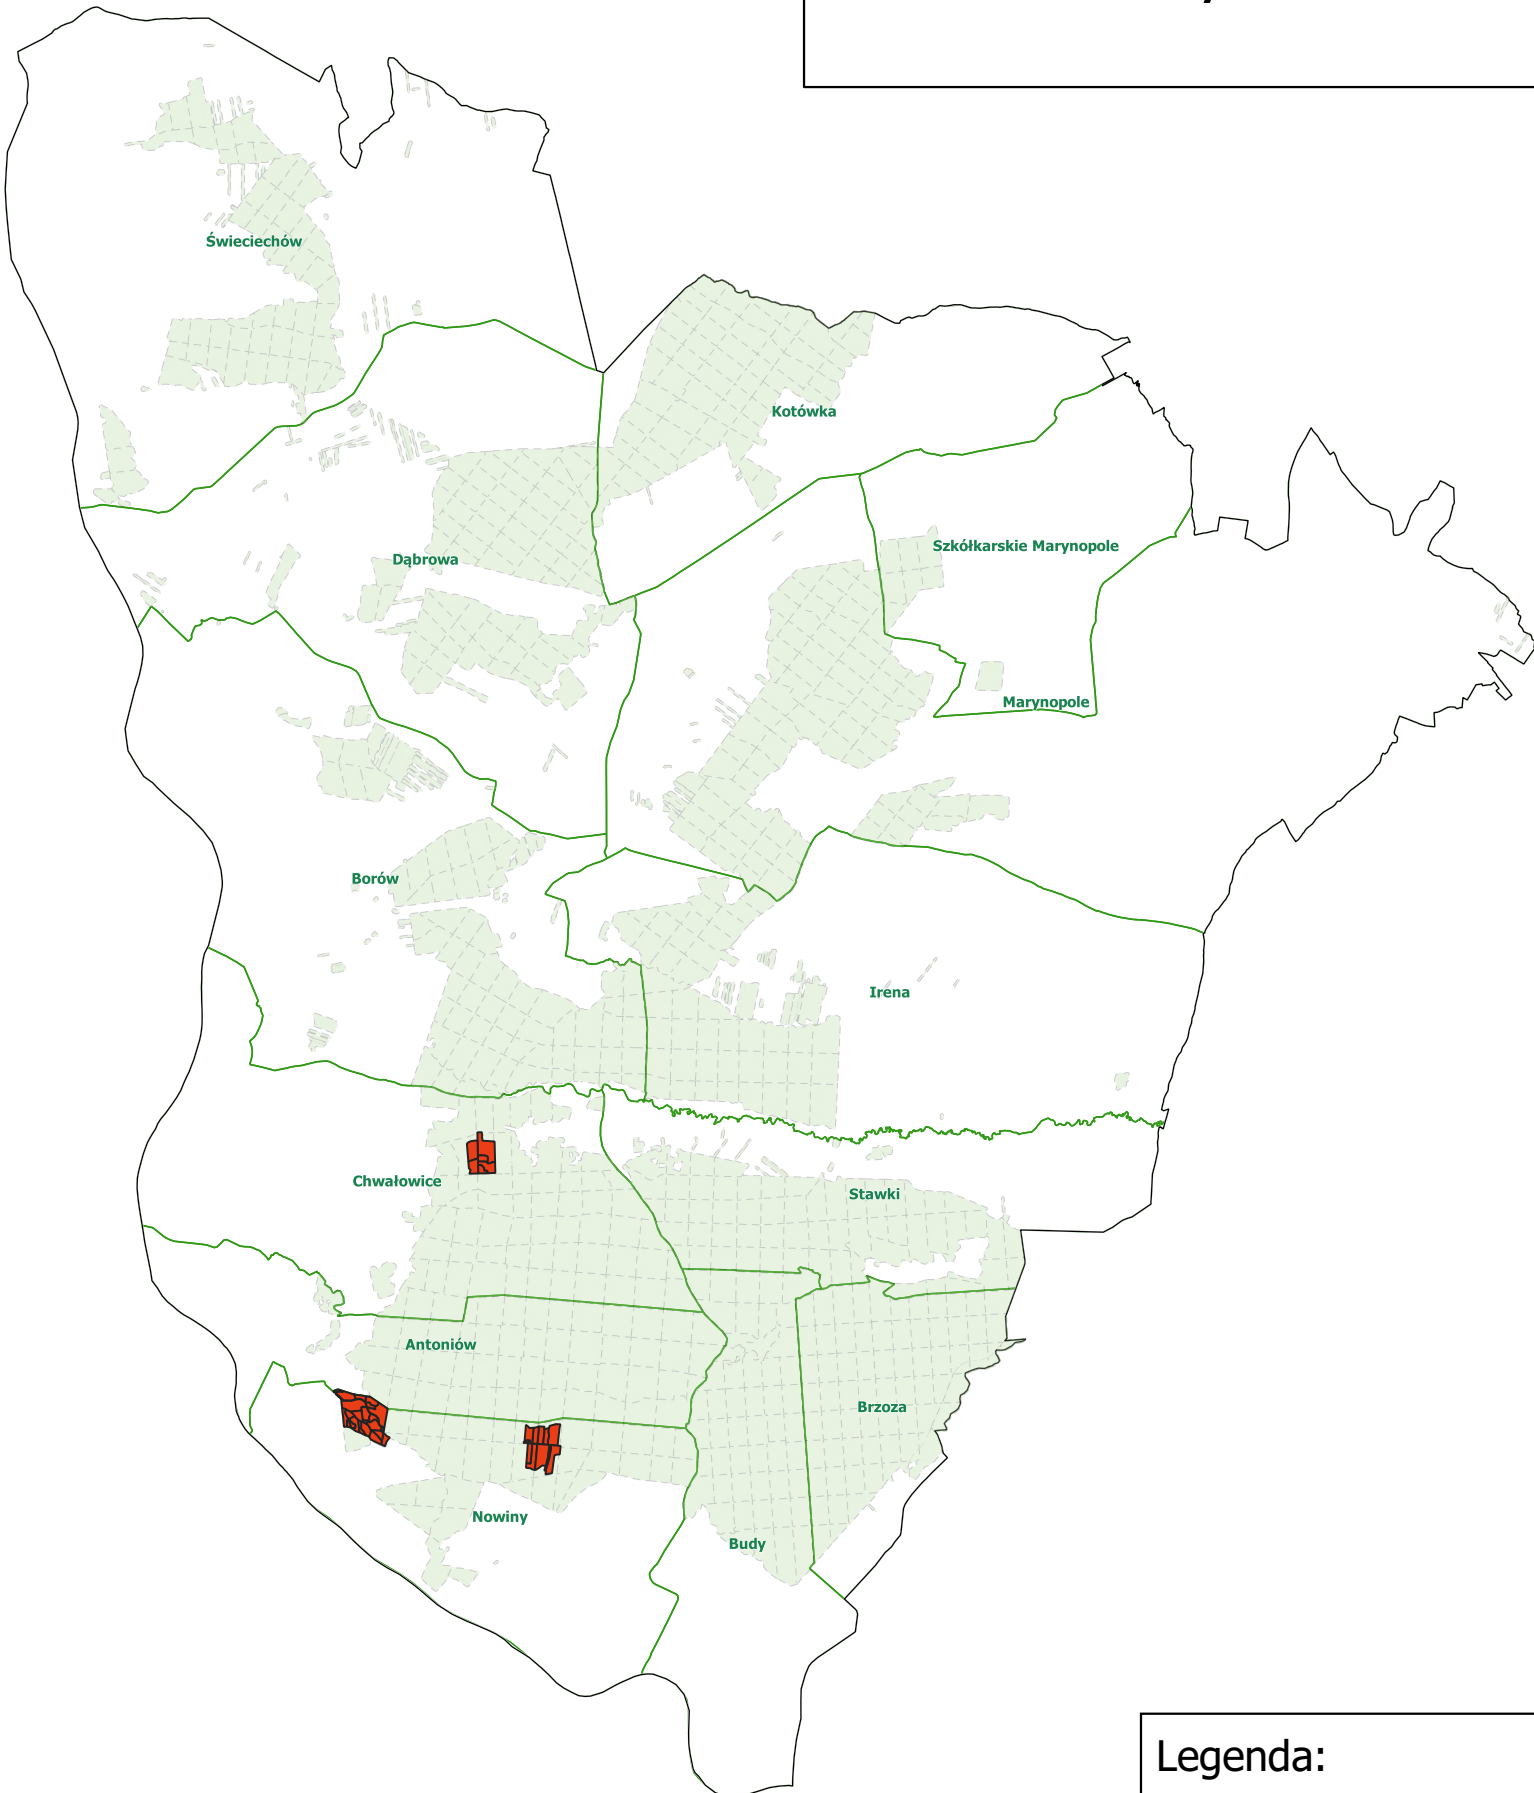

**Obszary HCV 1.2
w Nadleśnictwie Gościeradów
Regionalna Dyrekcja
Lasów Państwowych w Lublinie**

Legenda:

- Powierzchnie HCV 1.2
- Oddziały leśne
- Zasięg Nadleśnictwa
- Zasięg Leśnictwa