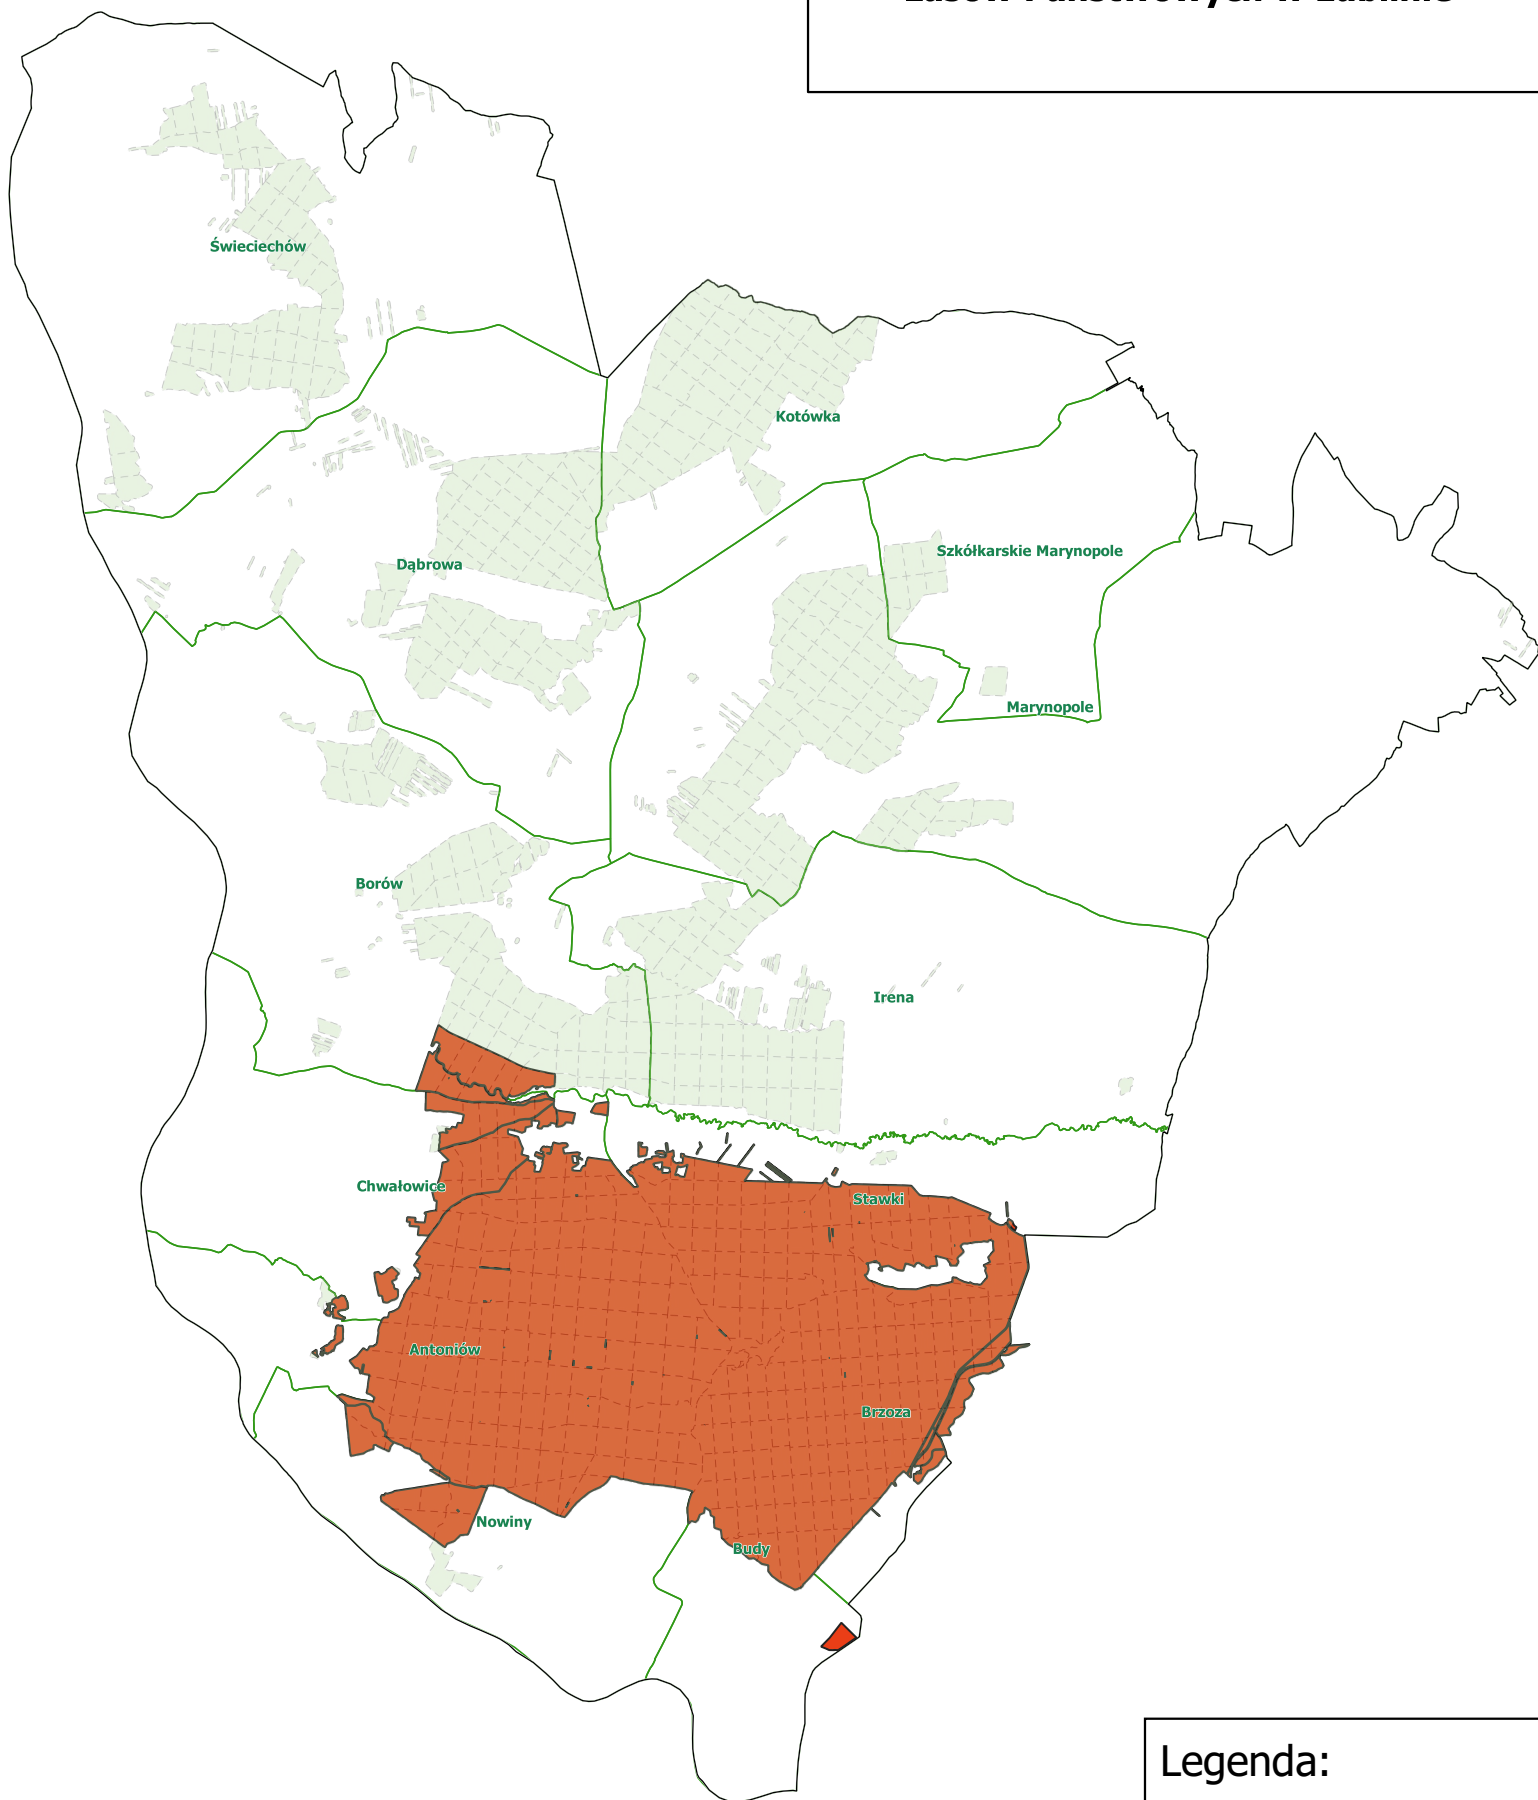

**Obszary HCV 2.1  
w Nadleśnictwie Gościeradów  
Regionalna Dyrekcja  
Lasów Państwowych w Lublinie**

**Legenda:**

-  Powierzchnie HCV 2.1
-  Oddziały leśne
-  Zasięg Nadleśnictwa
-  Zasięg Leśnictw