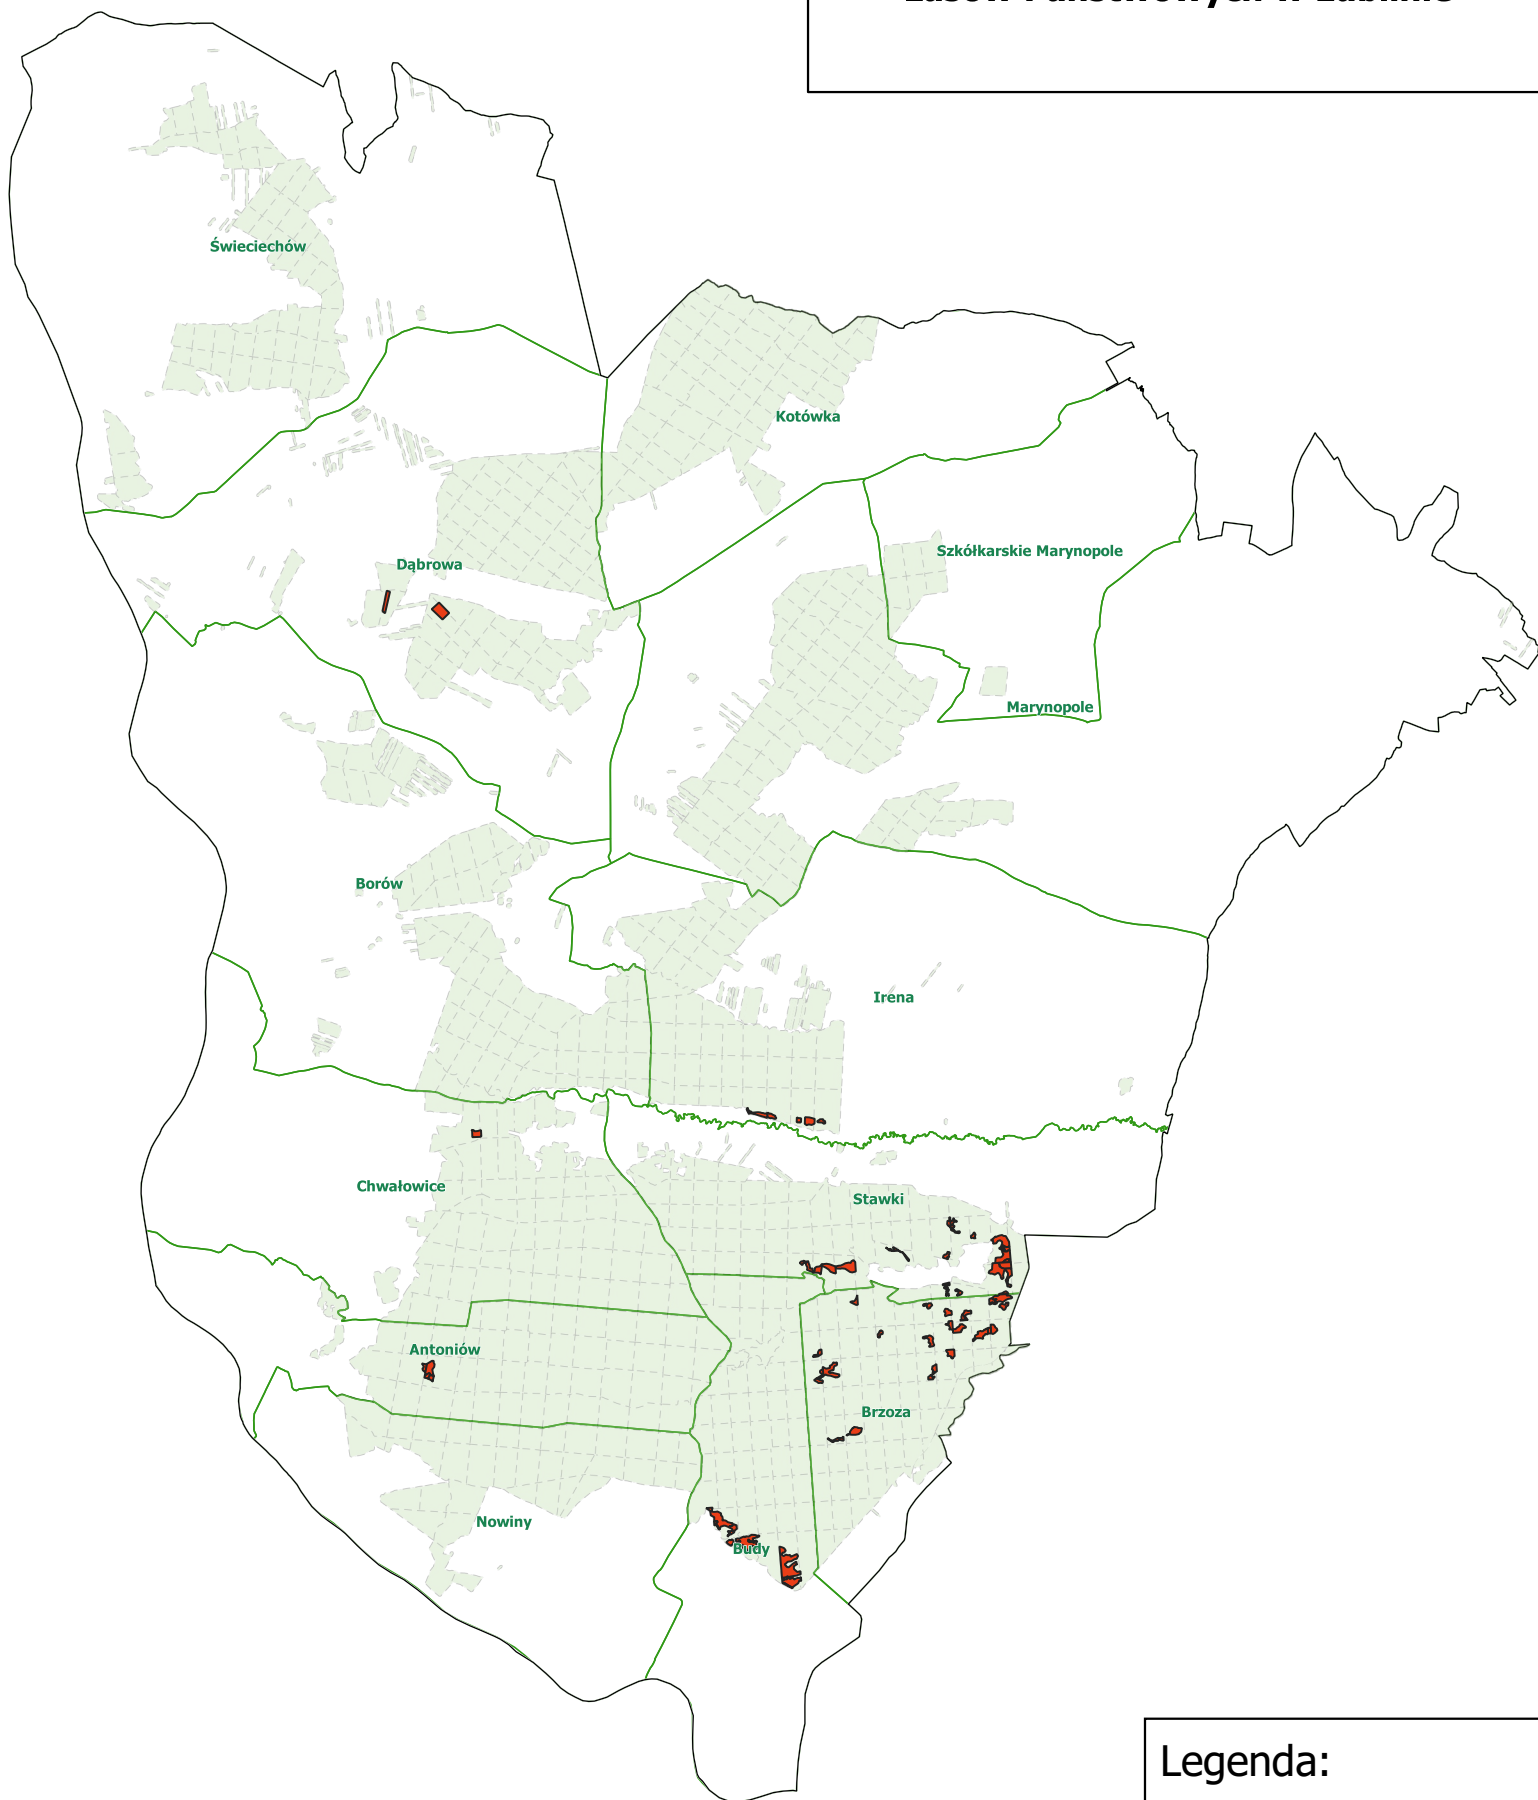

**Obszary HCV 3.1
w Nadleśnictwie Gościeradów
Regionalna Dyrekcja
Lasów Państwowych w Lublinie**

Legenda:

-  Powierzchnie HCV 3.1
-  Oddziały leśne
-  Zasięg Nadleśnictwa
-  Zasięg Leśnictw