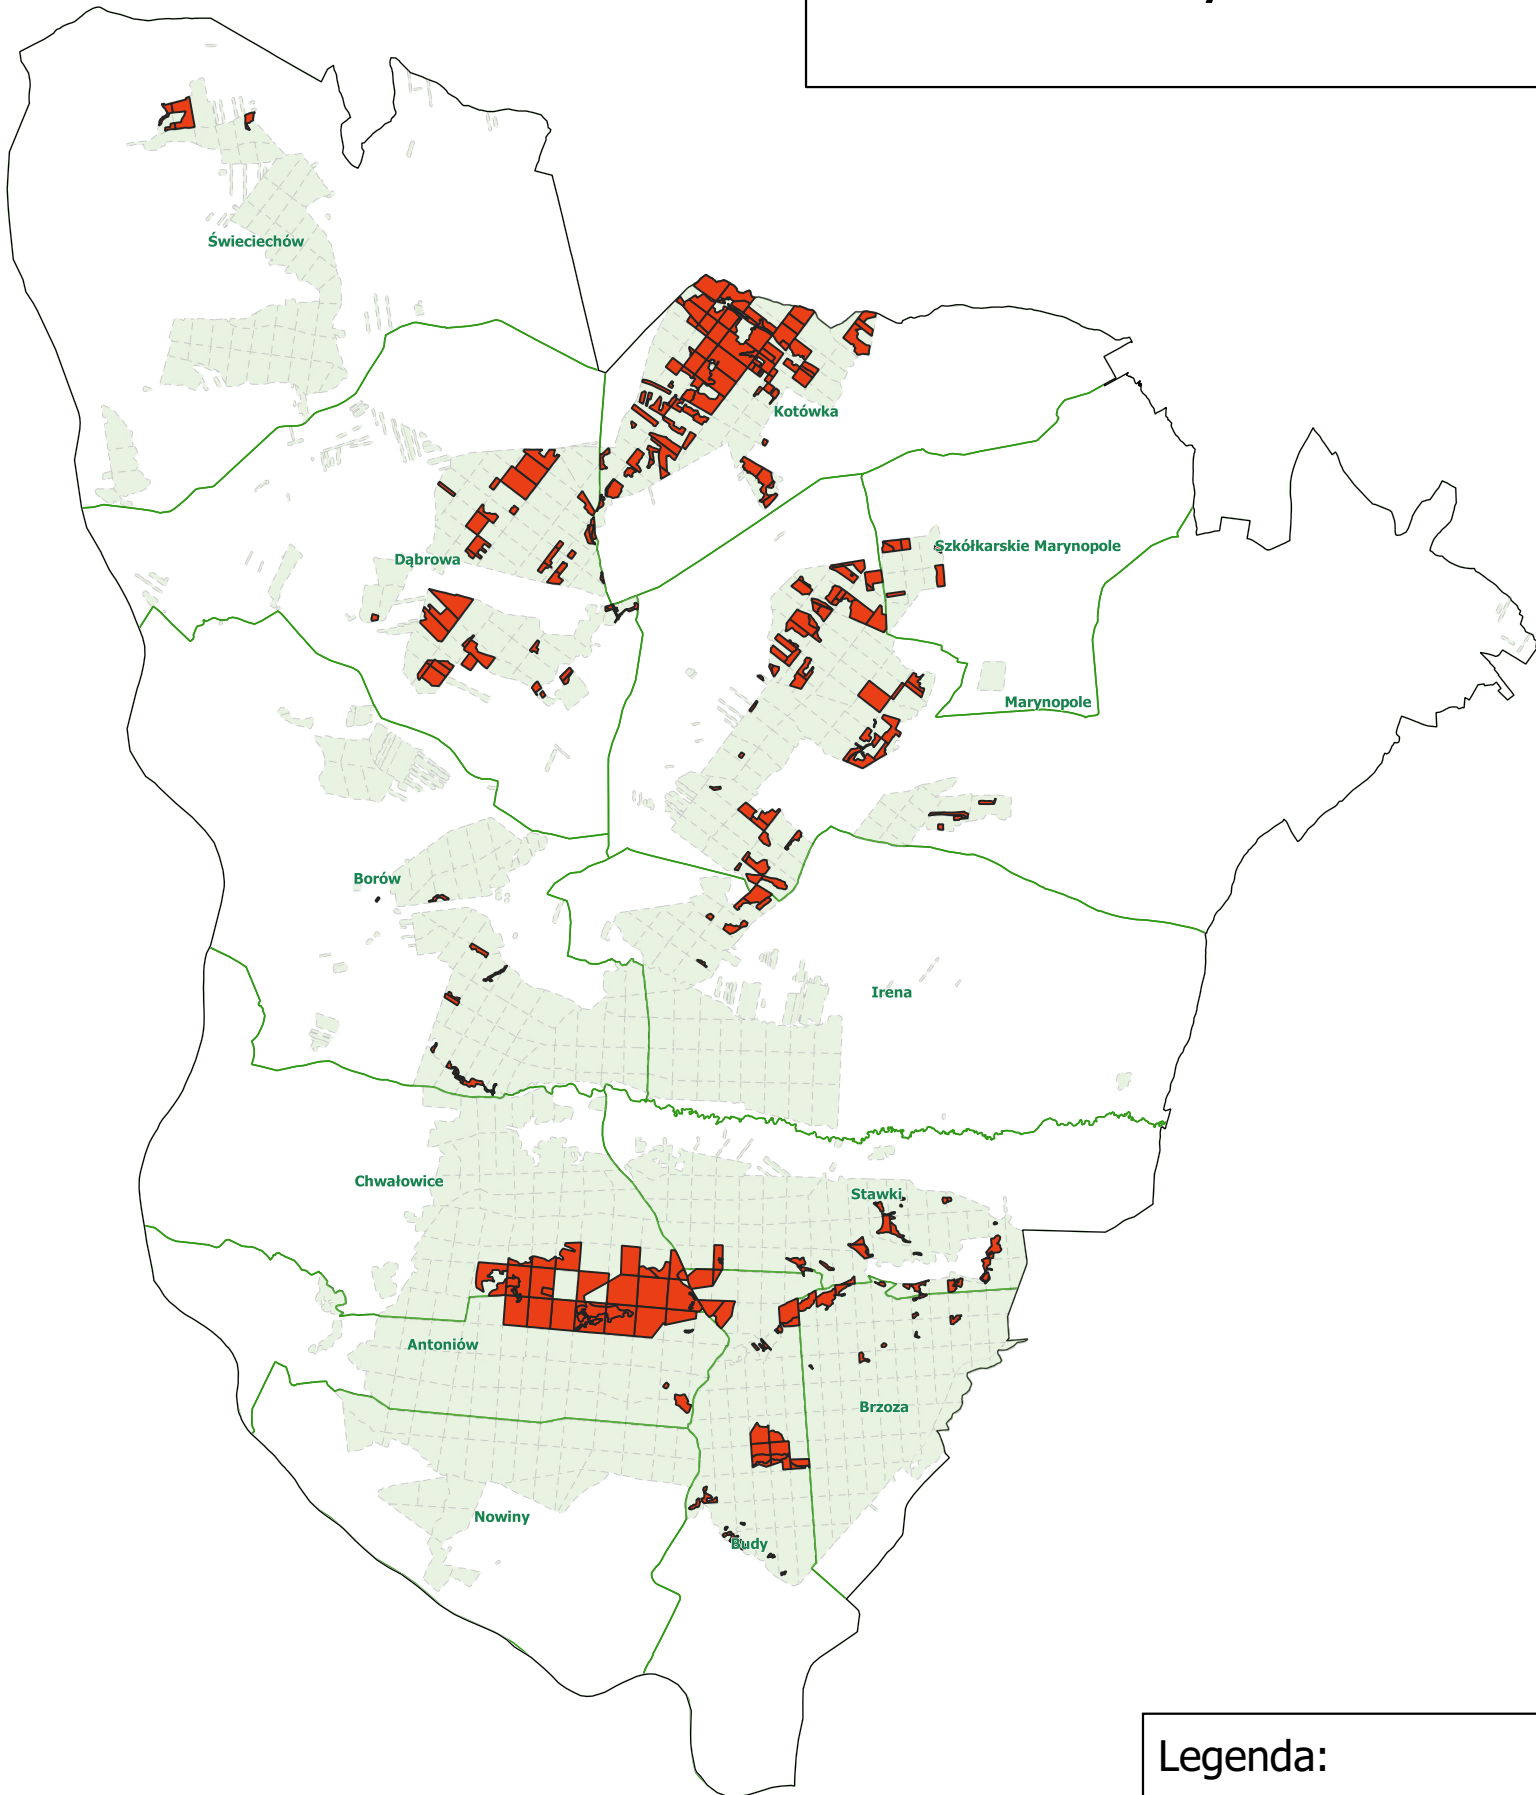

**Obszary HCV 3.2  
w Nadleśnictwie Gościeradów  
Regionalna Dyrekcja  
Lasów Państwowych w Lublinie**

**Legenda:**

-  Powierzchnie HCV 3.2
-  Oddziały leśne
-  Zasięg Nadleśnictwa
-  Zasięg Leśnictw