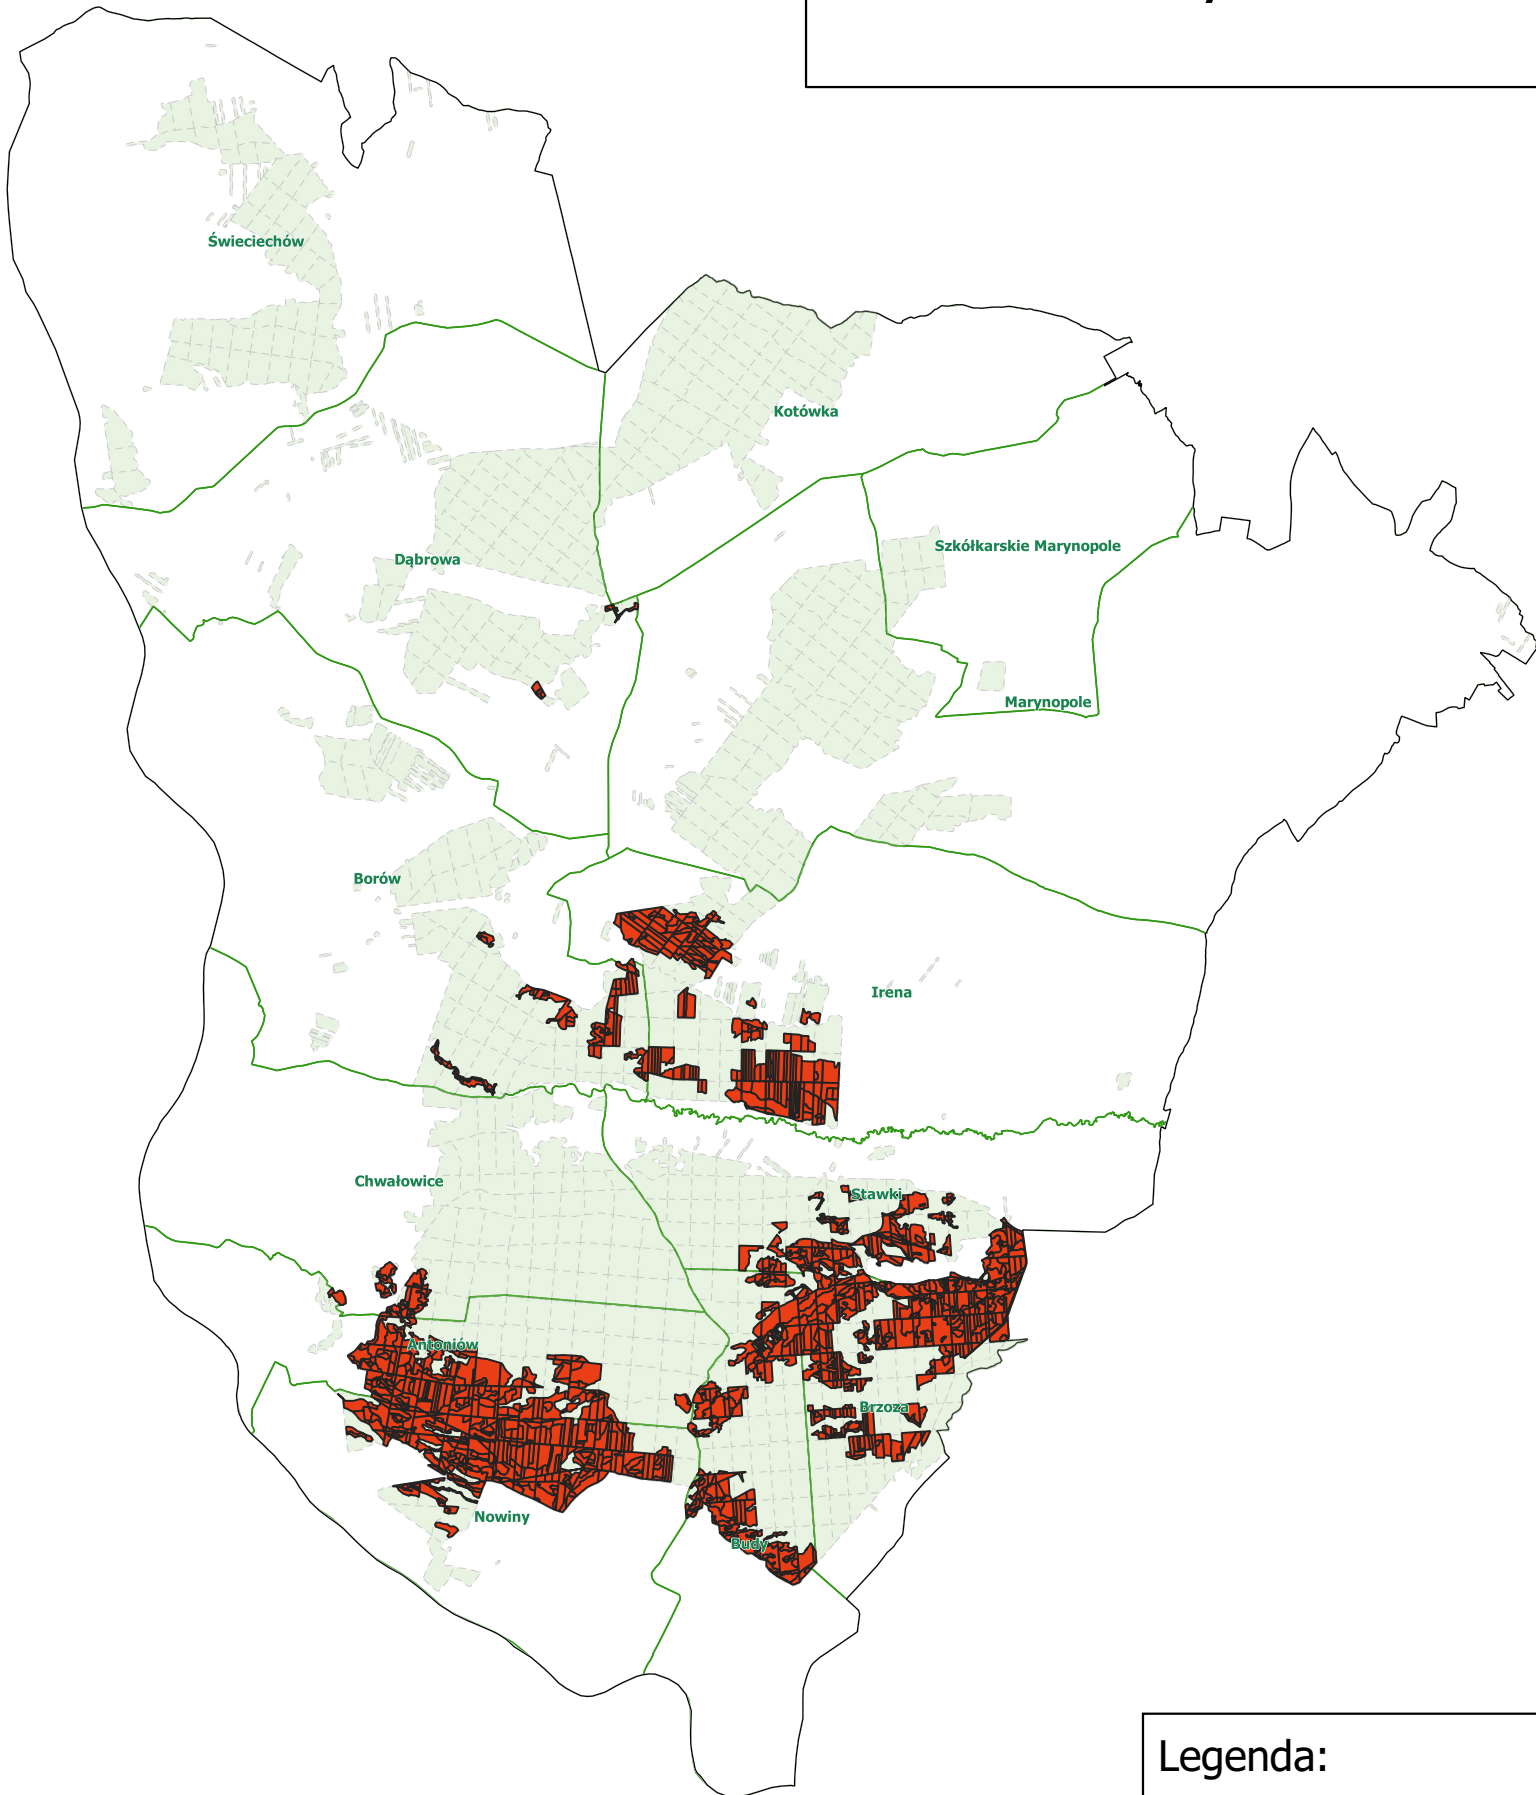

**Obszary HCV 4.1
w Nadleśnictwie Gościeradów
Regionalna Dyrekcja
Lasów Państwowych w Lublinie**

Legenda:

-  Powierzchnie HCV 4.1
-  Oddziały leśne
-  Zasięg Nadleśnictwa
-  Zasięg Leśnictwa