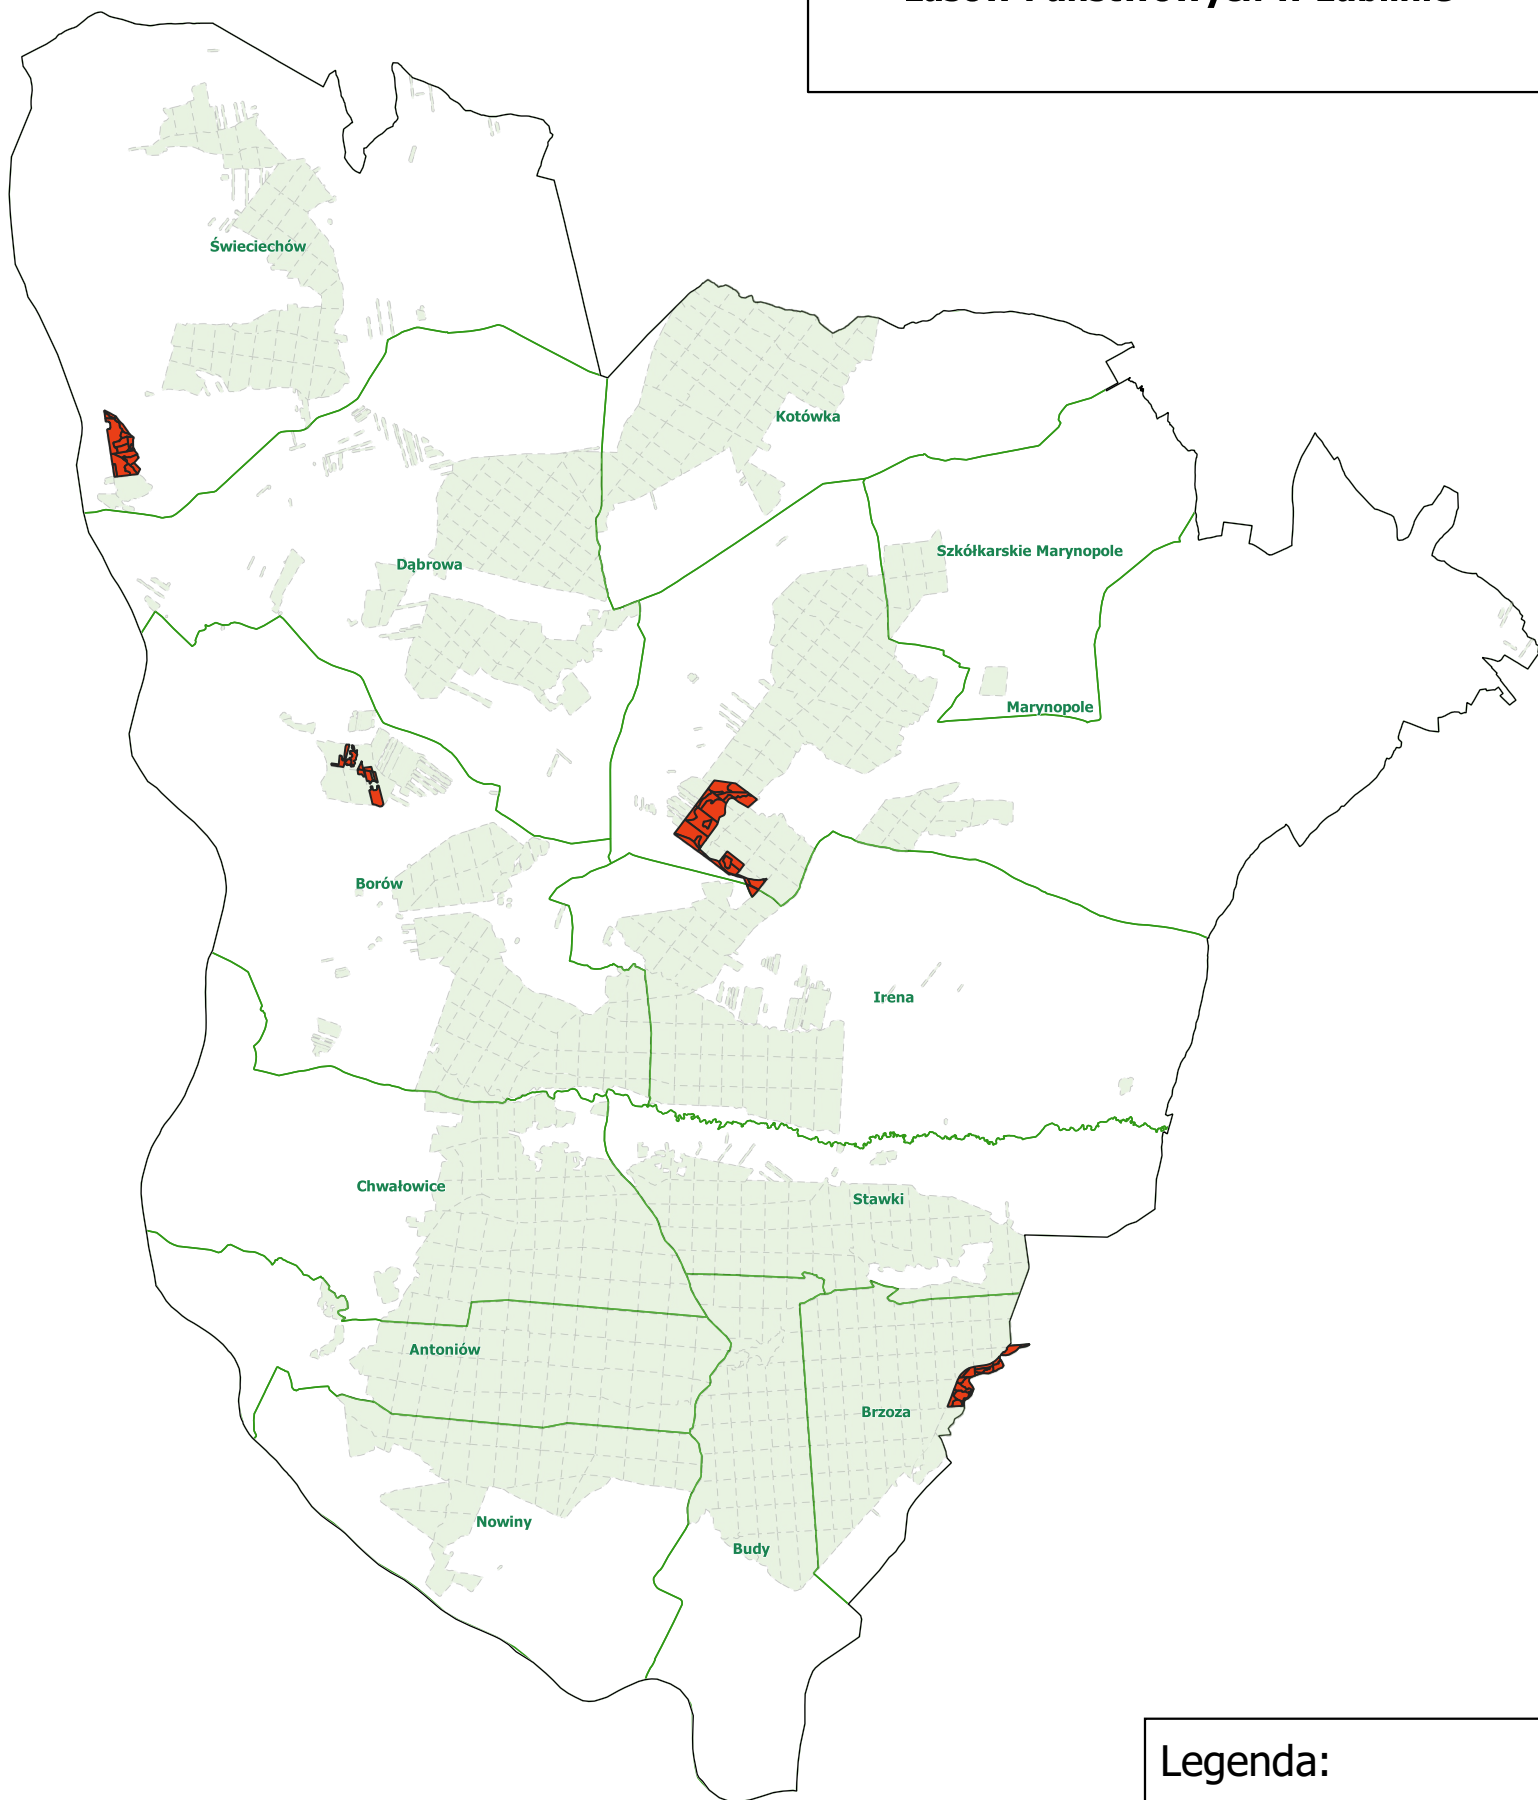

**Obszary HCV 4.2
w Nadleśnictwie Gościeradów
Regionalna Dyrekcja
Lasów Państwowych w Lublinie**

Legenda:

-  Powierzchnie HCV 4.2
-  Oddziały leśne
-  Zasięg Nadleśnictwa
-  Zasięg Leśnictw