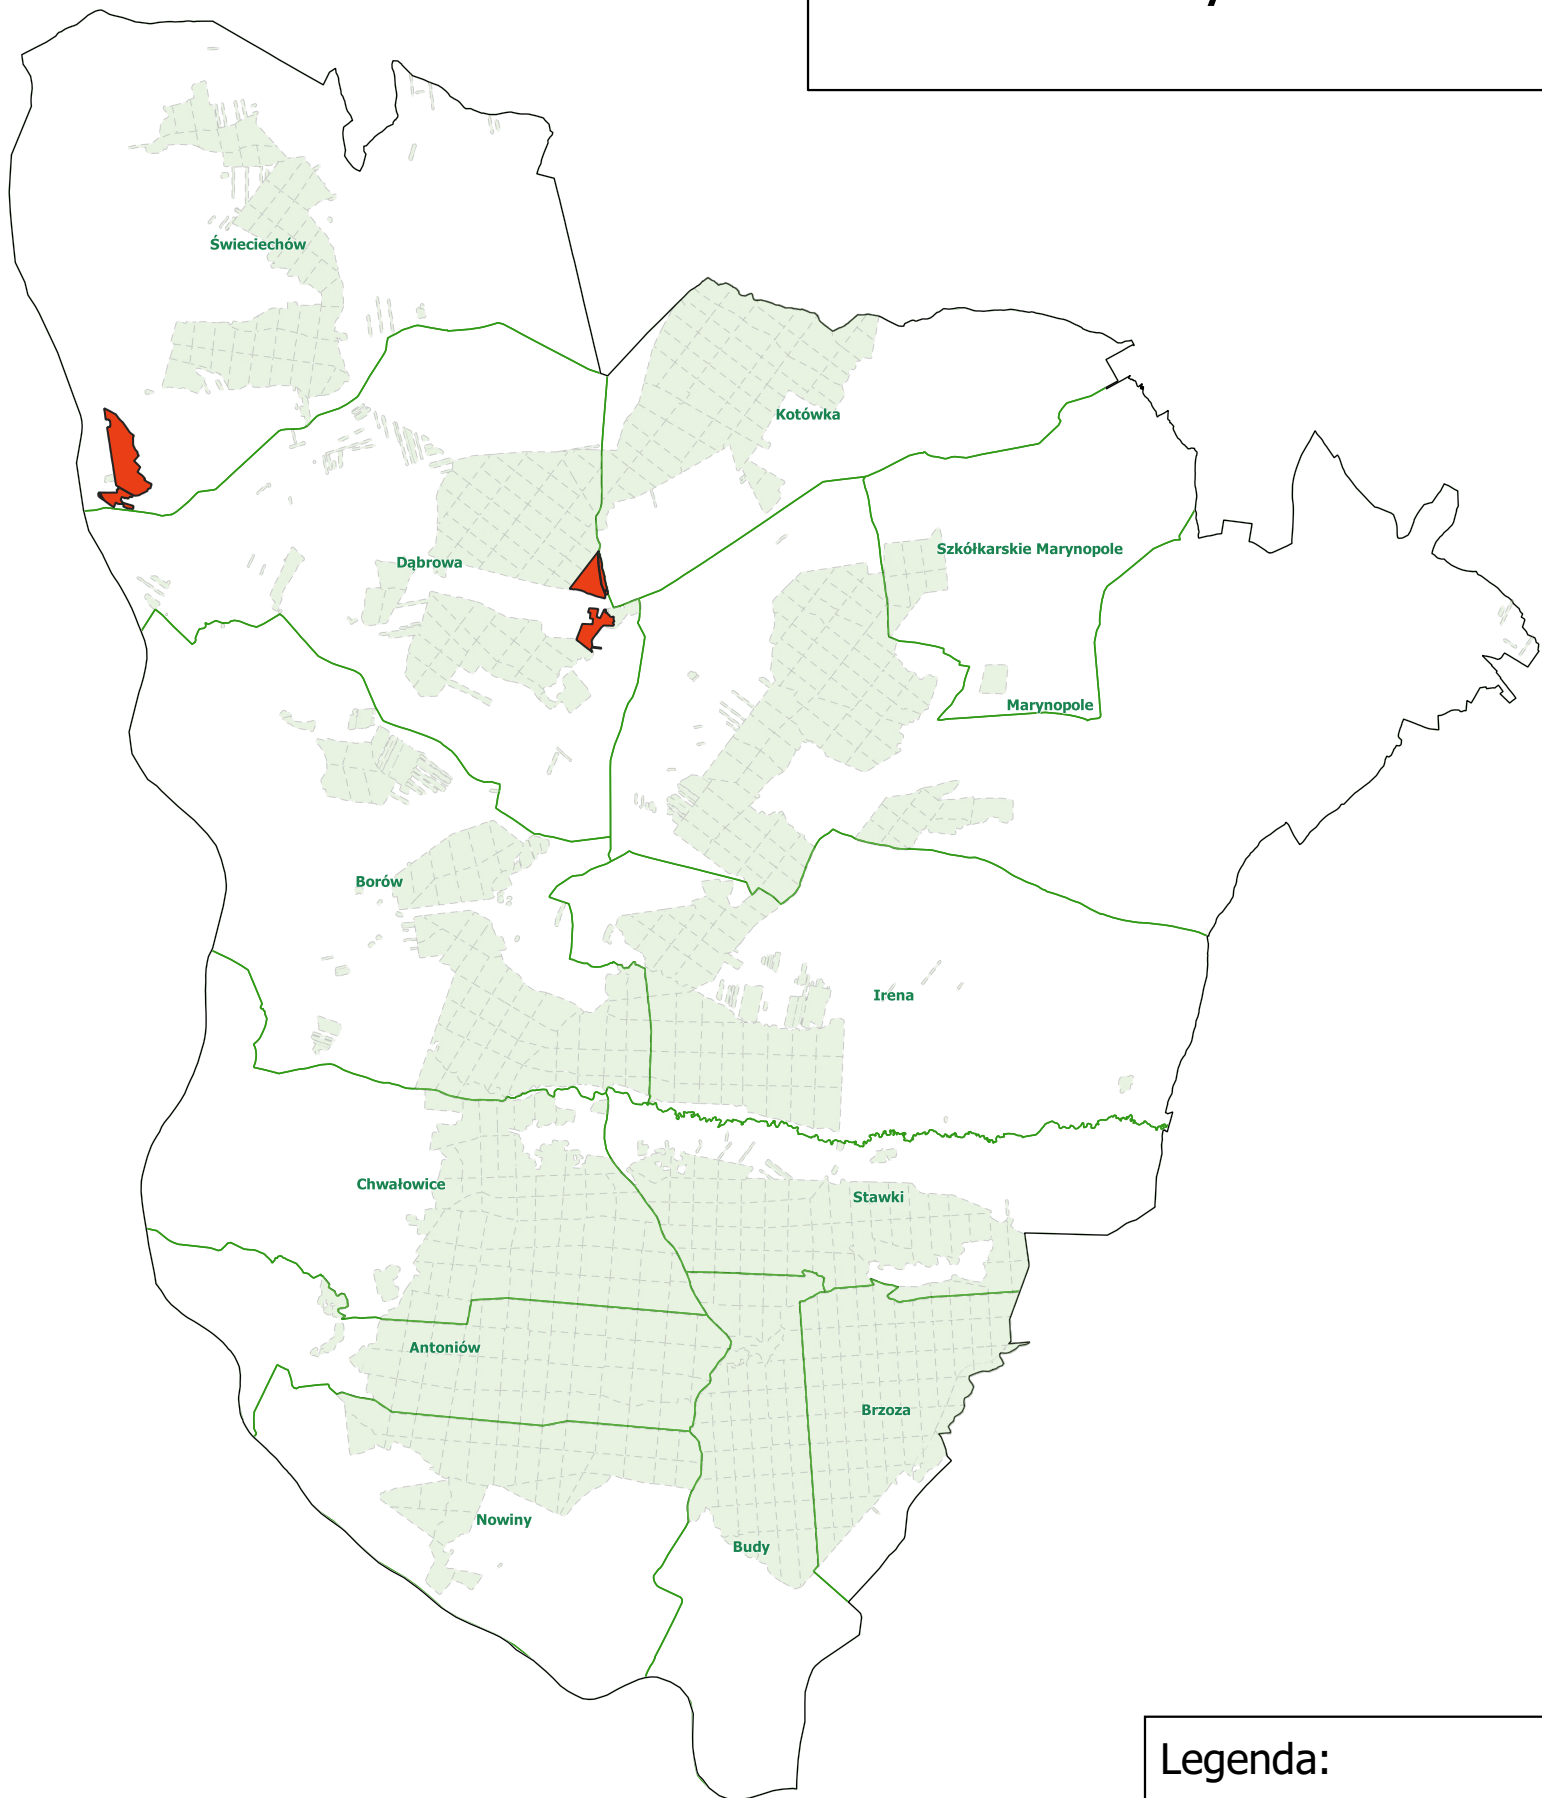

**Obszary HCV 4.3
w Nadleśnictwie Gościeradów
Regionalna Dyrekcja
Lasów Państwowych w Lublinie**

Legenda:

-  Powierzchnie HCV 4.3
-  Oddziały leśne
-  Zasięg Nadleśnictwa
-  Zasięg Leśnictw