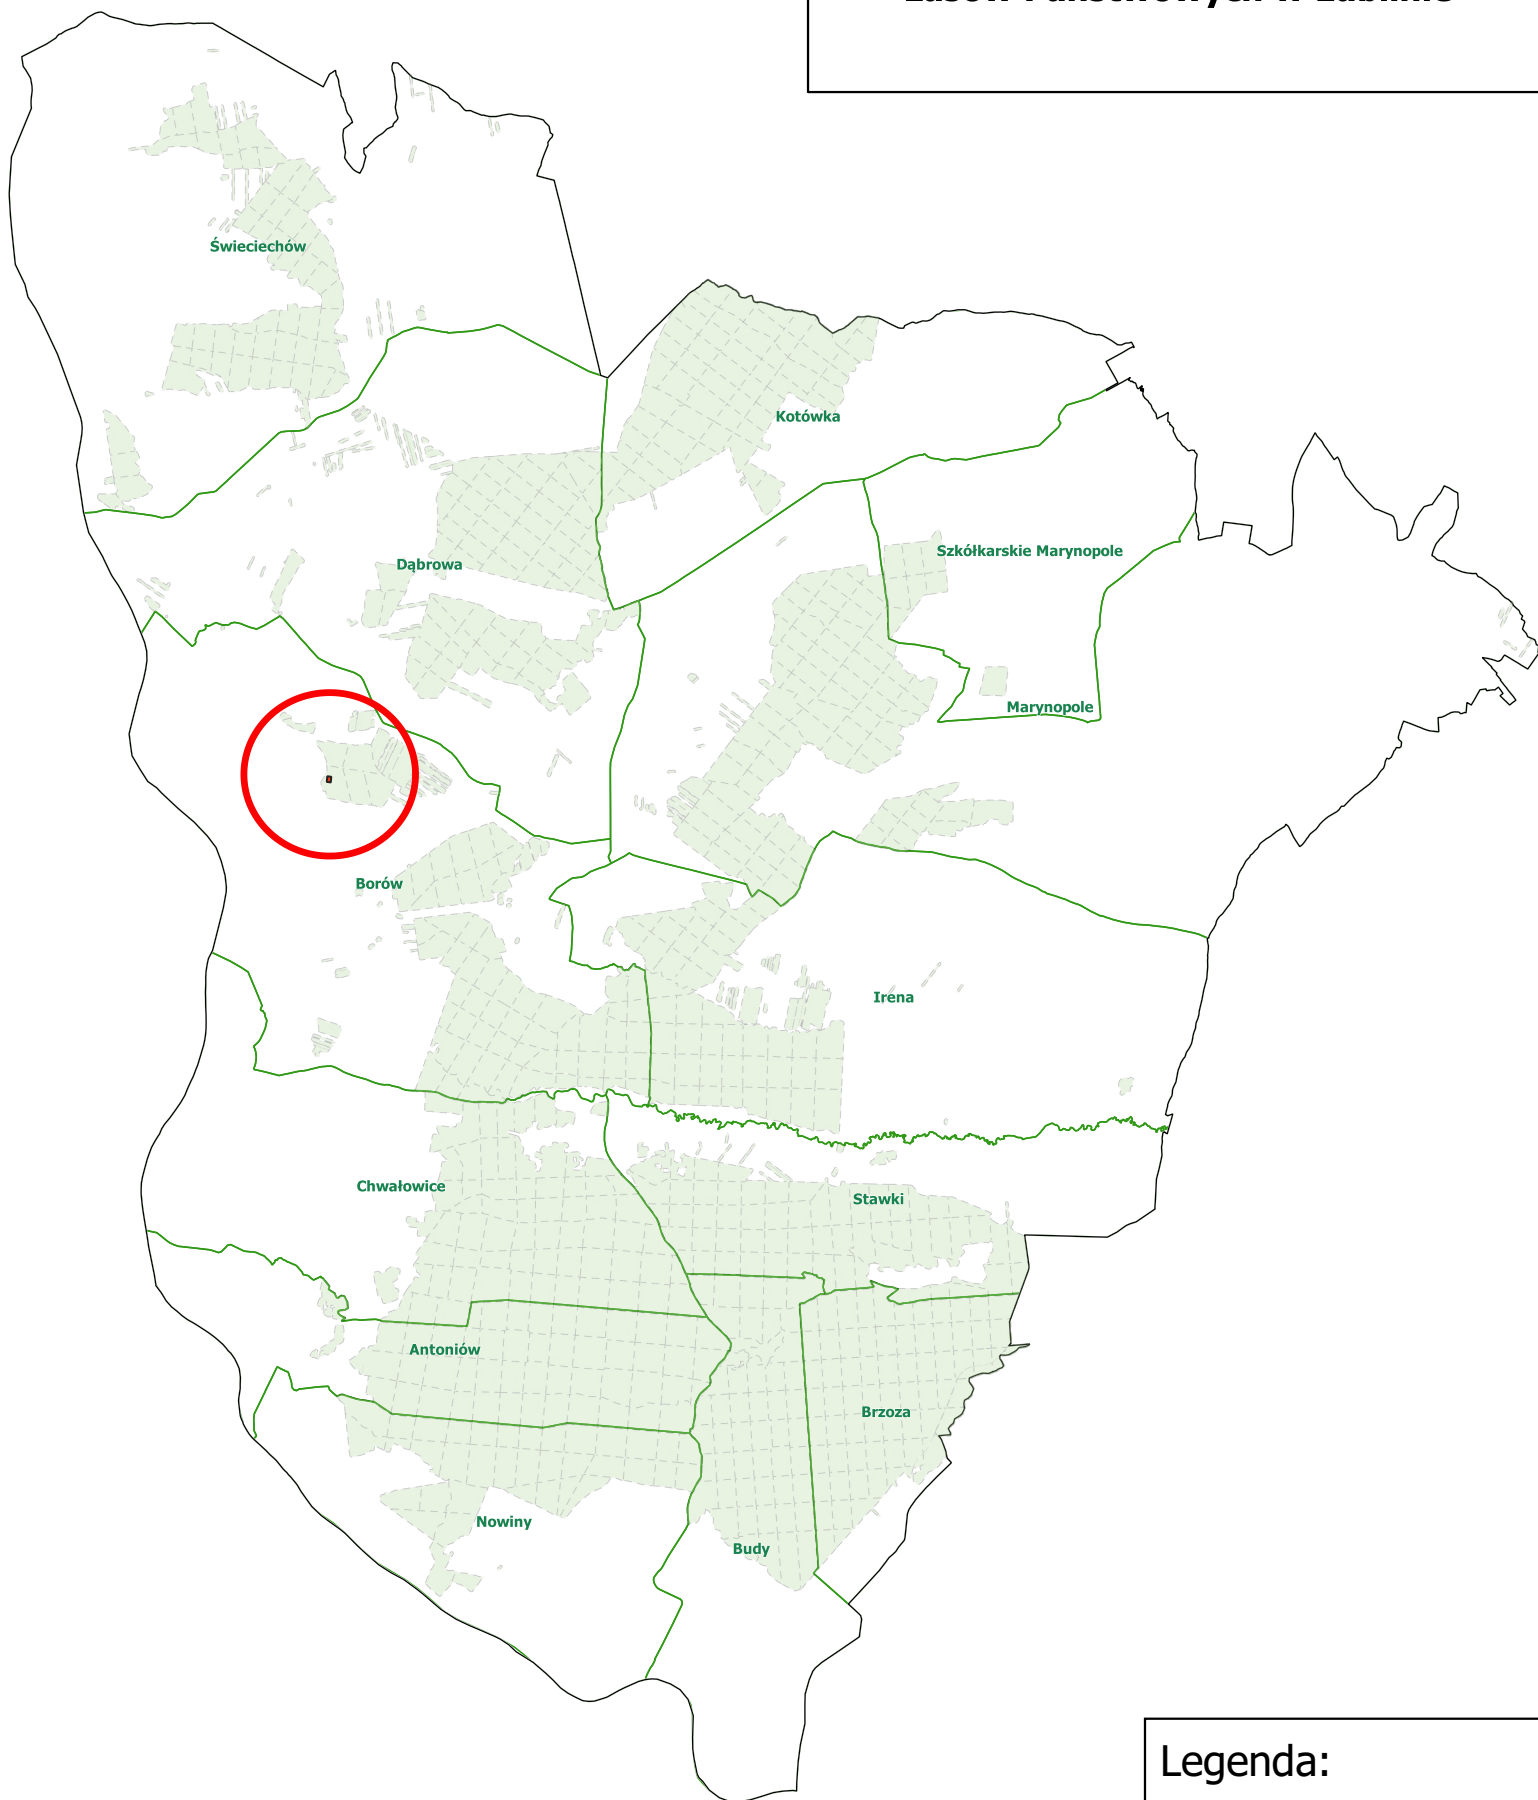

**Obszary HCV 6.1
w Nadleśnictwie Gościeradów
Regionalna Dyrekcja
Lasów Państwowych w Lublinie**

Legenda:

-  Powierzchnie HCV 6.1
-  Oddziały leśne
-  Zasięg Nadleśnictwa
-  Zasięg Leśnictw