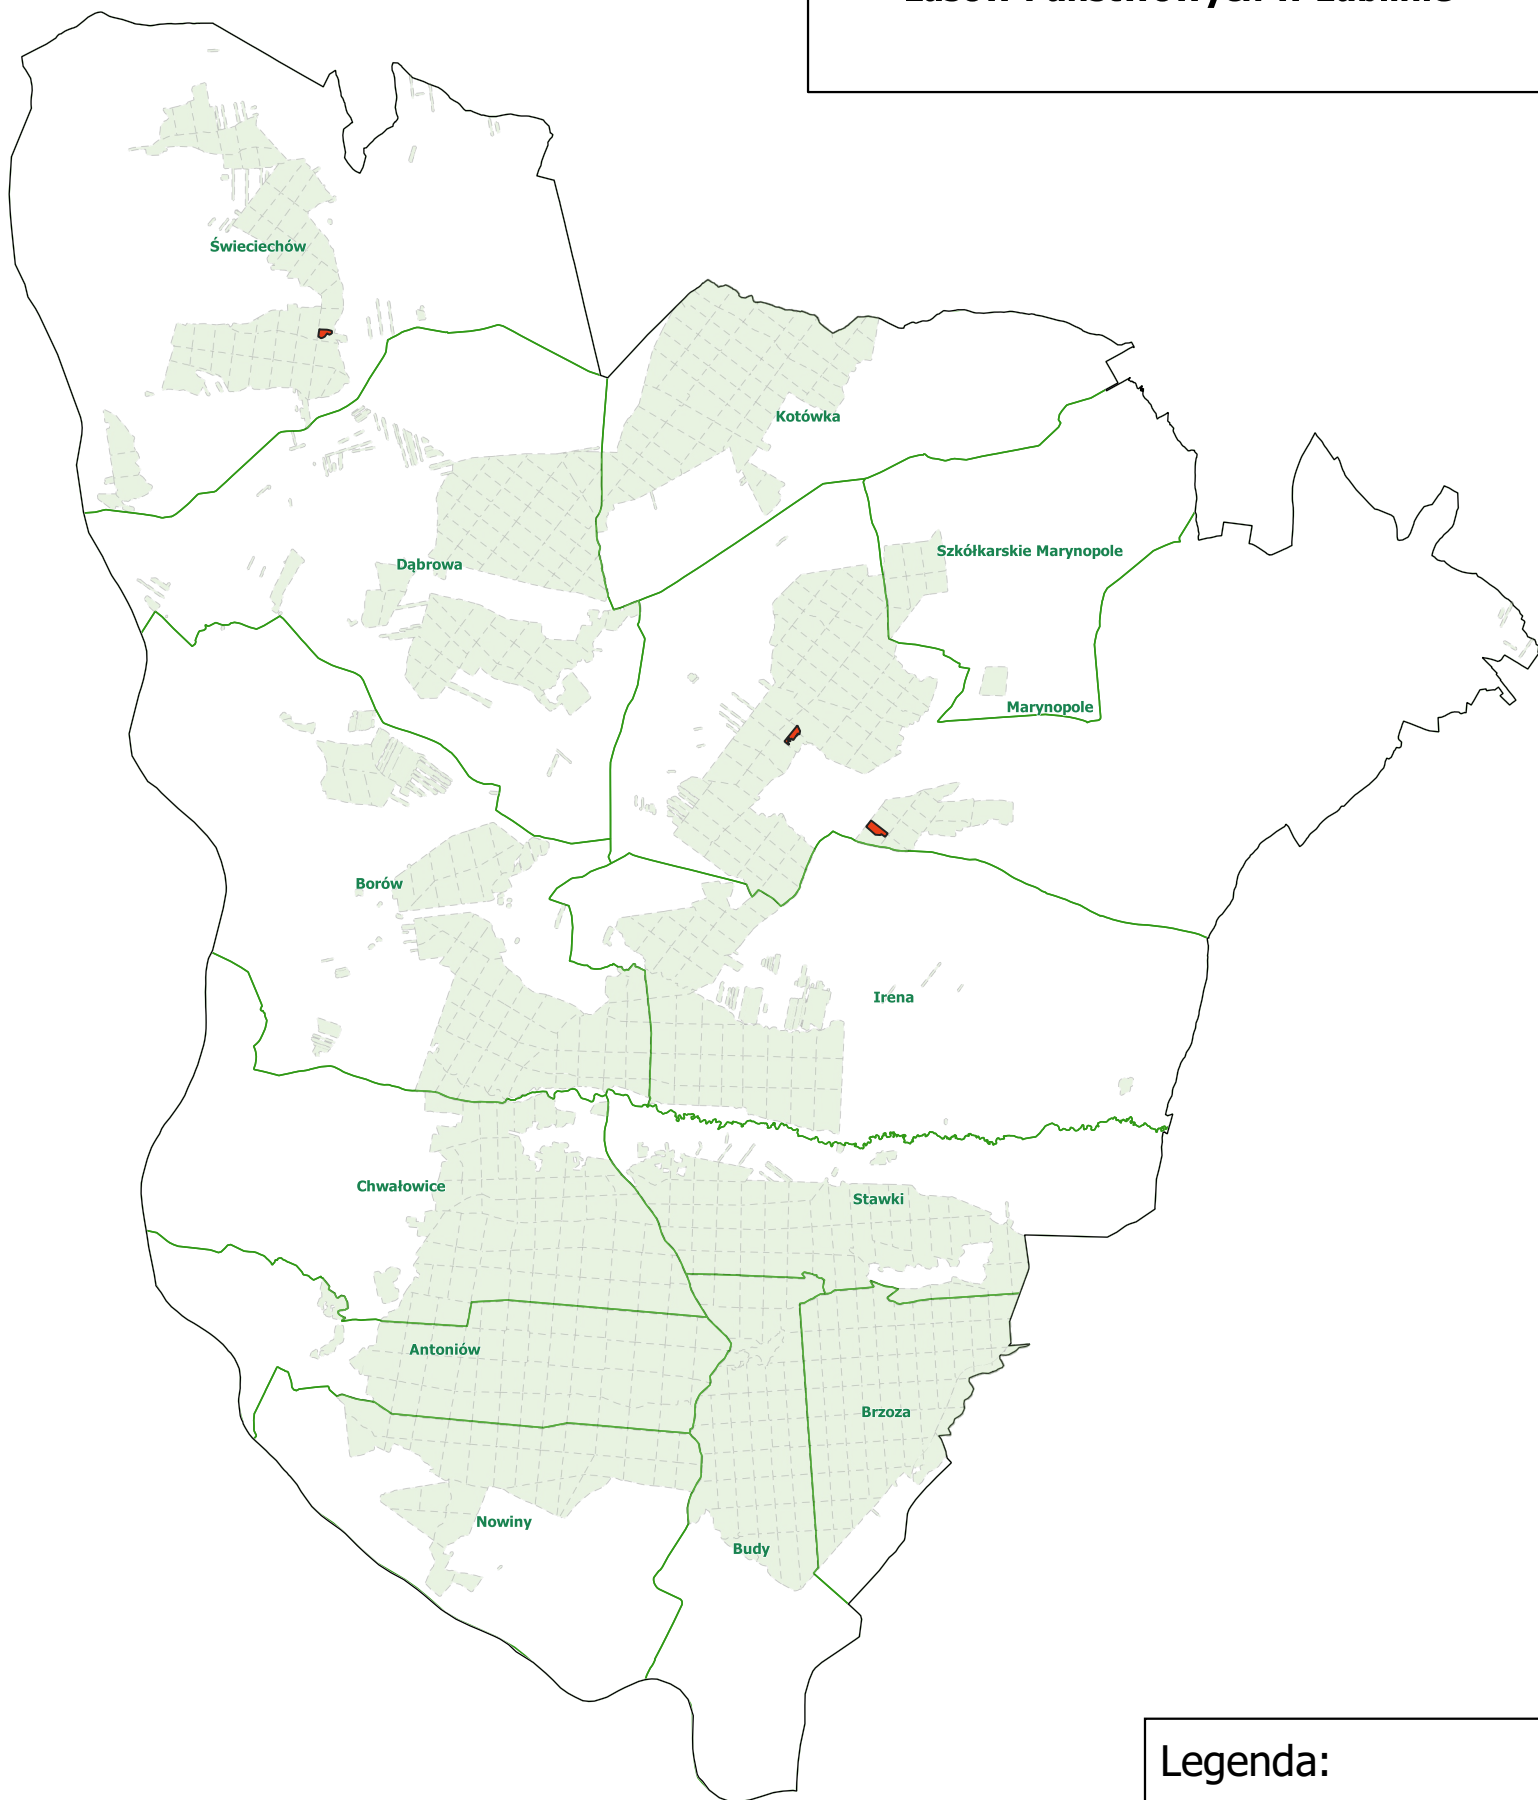

**Obszary HCV 6.2  
w Nadleśnictwie Gościeradów  
Regionalna Dyrekcja  
Lasów Państwowych w Lublinie**

**Legenda:**

-  Powierzchnie HCV 6.2
-  Oddziały leśne
-  Zasięg Nadleśnictwa
-  Zasięg Leśnictw