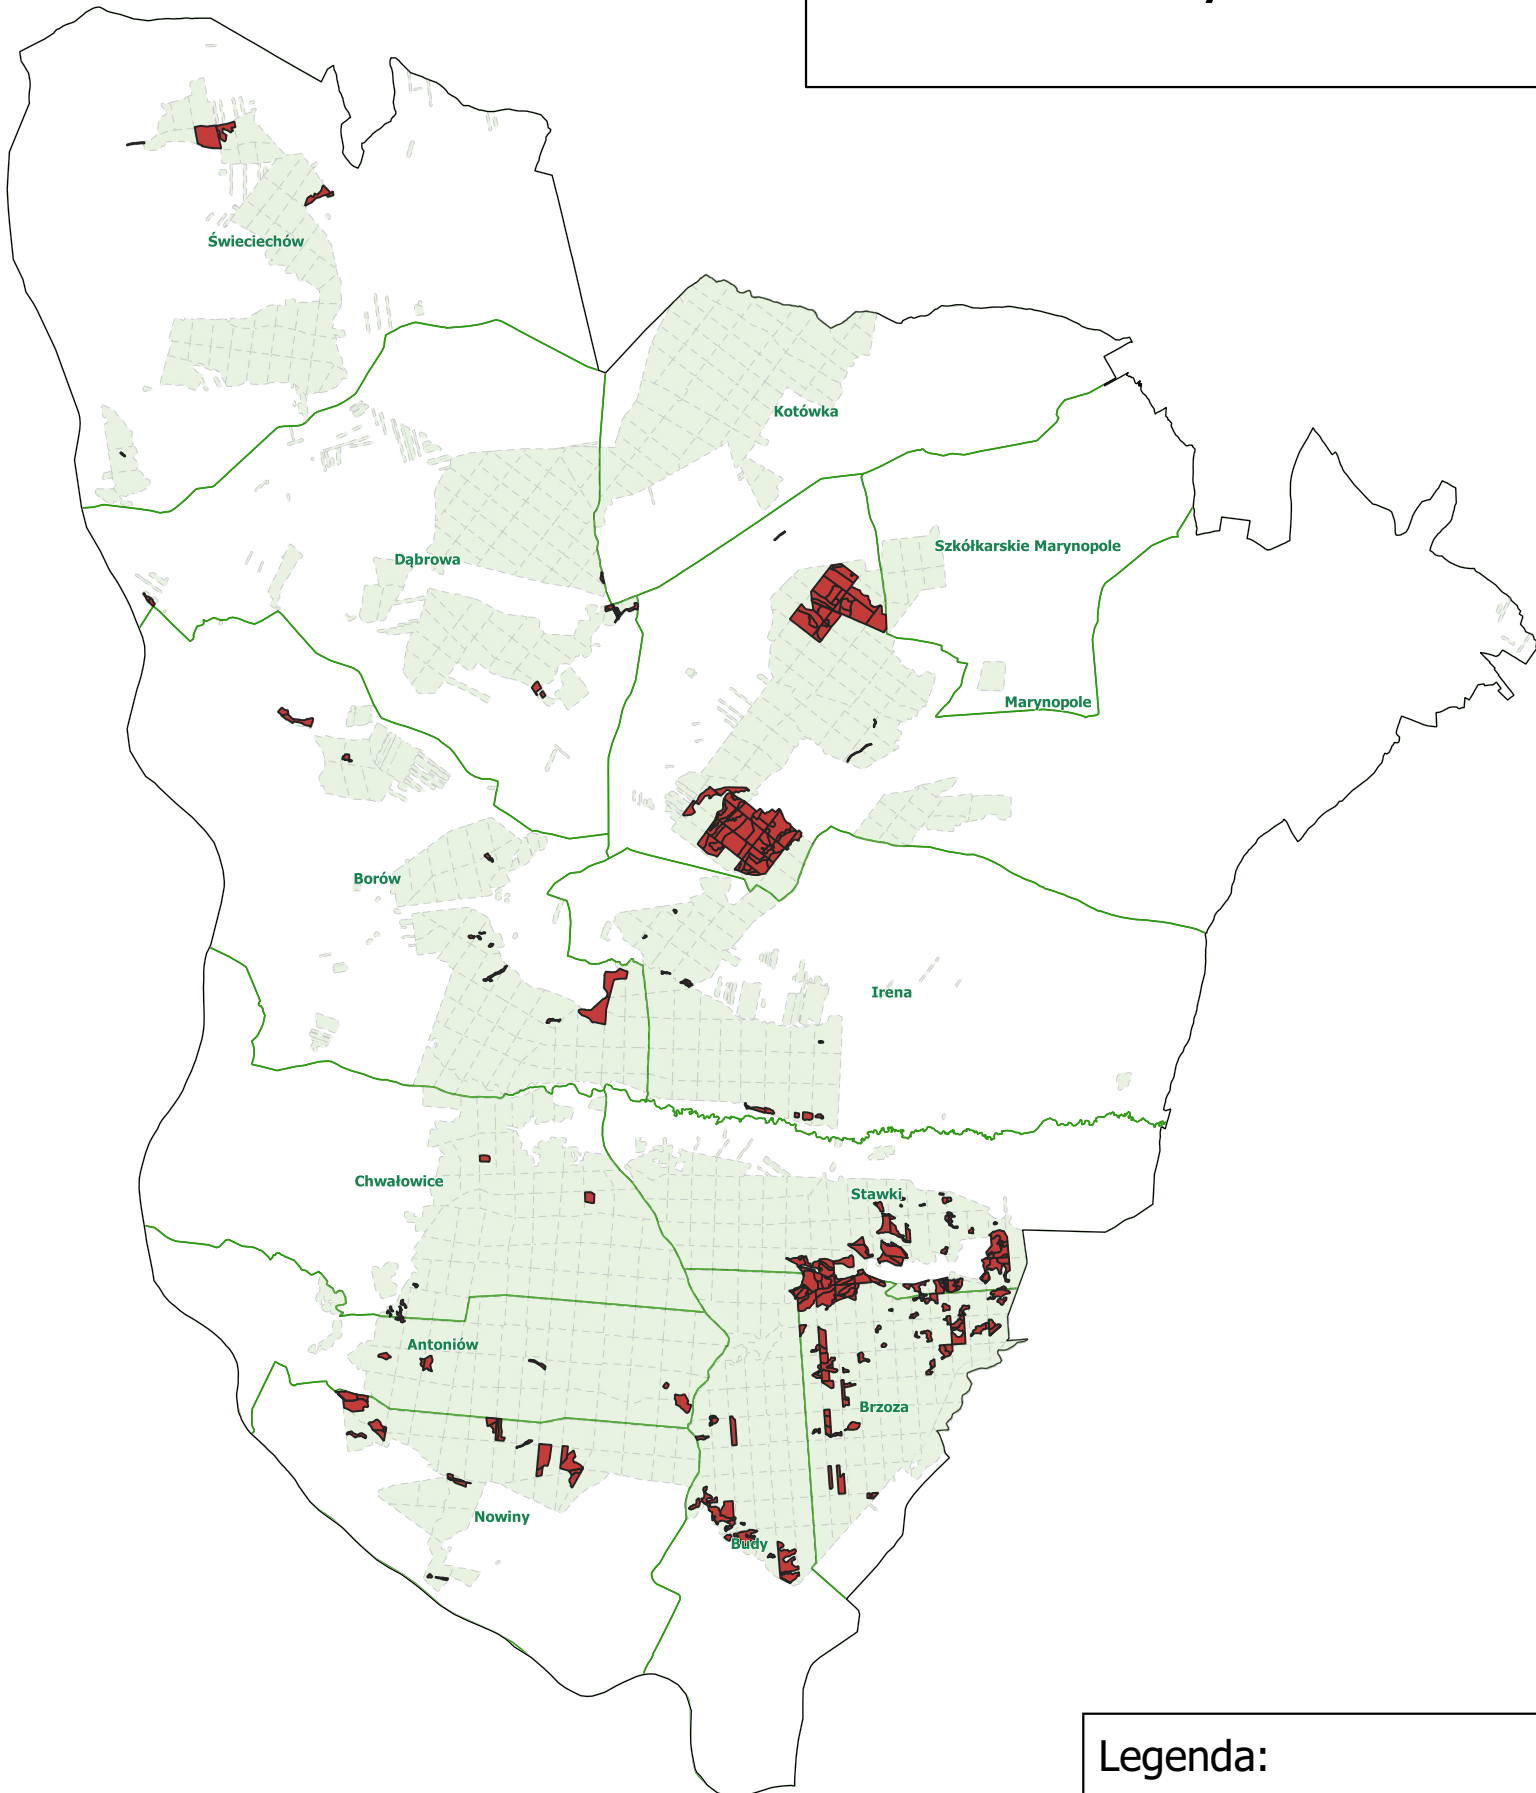

**Powierzchnie referencyjne
w Nadleśnictwie Gościeradów
Regionalna Dyrekcja
Lasów Państwowych w Lublinie**

Legenda:

-  Powierzchnie referencyjne
-  Oddziały leśne
-  Zasięg Nadleśnictwa
-  Zasięg Leśnictw